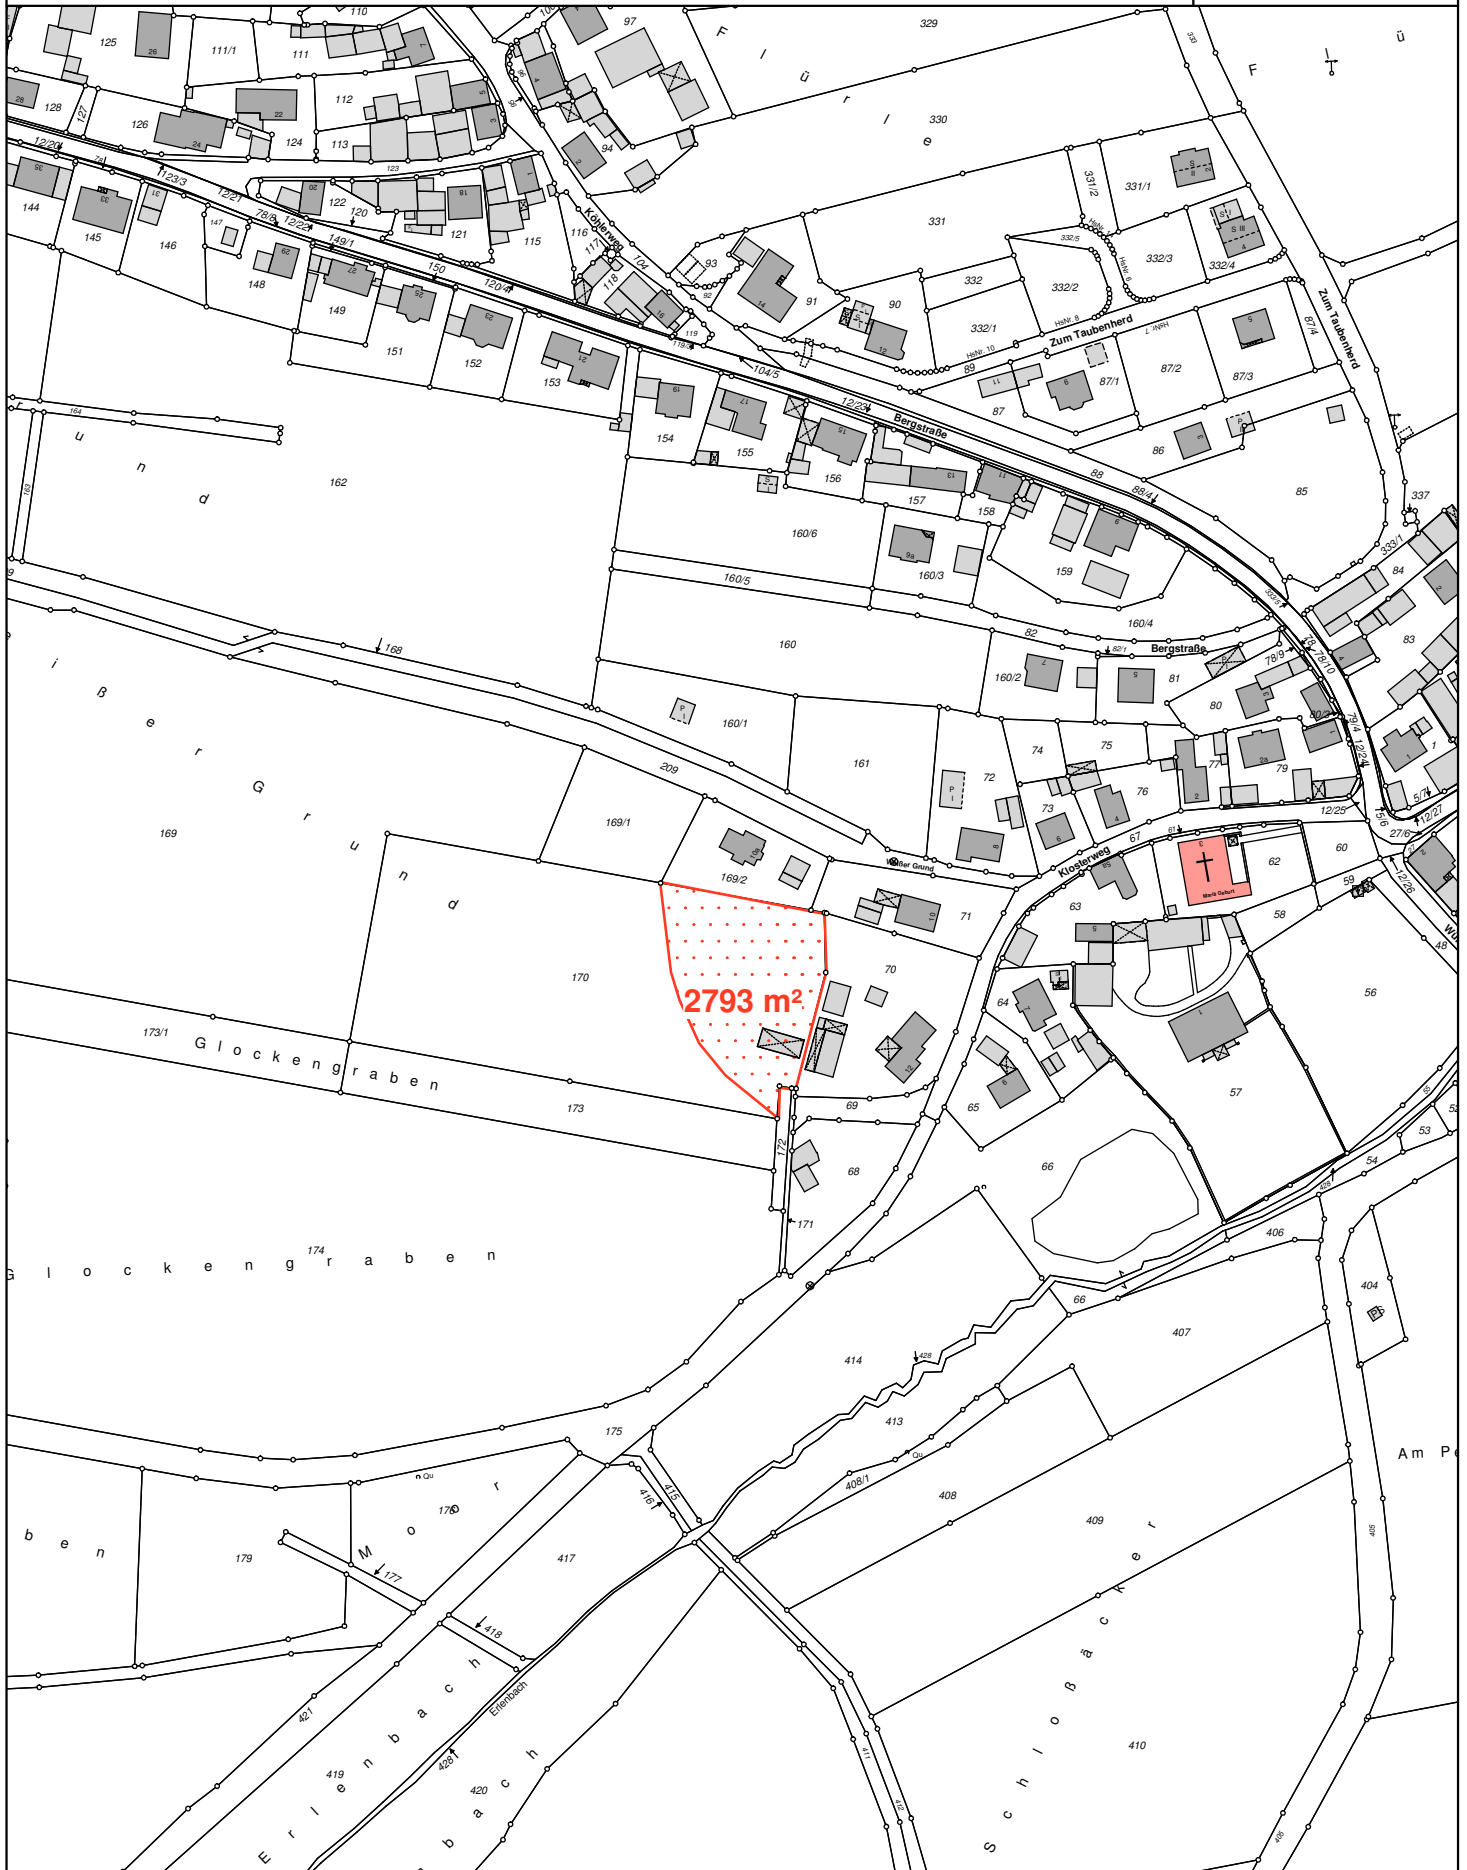

Datum: 27.10.2020

Gemarkung(en): Koppenwind (1060)

Bearbeiter: -

Der Ausdruck basiert auf Originaldaten des Vermessungsamtes.
Eine Ableitung des amtlichen Katasterstandes ist nicht zulässig und
ersetzt nicht den Katasterauszug. Karte nicht zur Maßentnahme geeignet!

0 50 100m
Maßstab = 1 : 2500